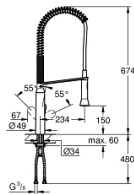

## 32 950 000 K7 EINHAND-SPÜLTISCHBATTERIE, 1/2"

### PRODUKTBESCHREIBUNG

- Farbe: chrom
- Einlochmontage
- GROHE Long-Life Oberfläche
- GROHE SilkMove 35 mm Keramikkartusche
- Profibrause
- Umstellung: Mousseur/SpeedClean Brausestrahl
- automatische Rückstellung auf Mousseur
- Metallbrause
- variabel einstellbare Mengenbegrenzung
- schwenkbarer Auslauf
- Schwenkbereich 140°
- Eigensicher gegen Rückfließen
- flexible Anschlusschläuche
- Schnell-Montage-System
- Maximaler Durchfluss (bei 3 bar): 14 l/min

### ERSATZTEILE, August 2016 – jetzt

- 1: Hebel (Bestell-Nr. 46729000)
- 2: Kappe (Bestell-Nr. 46116000)
- 3: Verschraubung (Bestell-Nr. 46460000)
- 4: Kartusche (Bestell-Nr. 46374000)
- 5: Spülbrause (Bestell-Nr. 46731000)
- 5.1: Rückflussverhinderer (Bestell-Nr. 08565000)
- 5.2: Mousseur (Bestell-Nr. 46711000)
- 6: Brauseschlauch (Bestell-Nr. 46732000)
- 7: Feder (Bestell-Nr. 46733SD0)
- 8: Halter Spülbrause (Bestell-Nr. 46734000)
- 9: Gegenverschraubung (Bestell-Nr. 46671000)
- 10: Steckschlüssel (Bestell-Nr. 19332000)\*
- 11: Montageschlüssel (Bestell-Nr. 19017000)\*