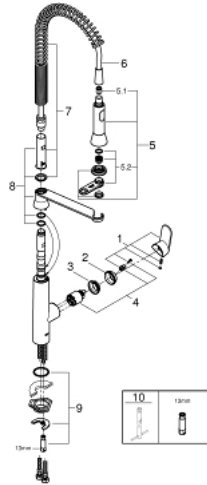

## 32 950 000 K7 EINHAND-SPÜLTISCHBATTERIE, 1/2"

### PRODUKTBESCHREIBUNG

- Farbe: chrom
- Einlochmontage
- GROHE Long-Life Oberfläche
- GROHE SilkMove 35 mm Keramikkartusche
- Profibrause
- Umstellung: Mousseur/SpeedClean Brausestrahl
- automatische Rückstellung auf Mousseur
- Metallbrause
- variabel einstellbare Mengenbegrenzung
- schwenkbarer Auslauf
- Schwenkbereich 140°
- Eigensicher gegen Rückfließen
- flexible Anschlusschläuche
- Schnell-Montage-System
- Maximaler Durchfluss (bei 3 bar): 14 l/min

### ERSATZTEILE, August 2016 – jetzt

- 1: Hebel (Bestell-Nr. 46729000)
- 2: Kappe (Bestell-Nr. 46116000)
- 3: Verschraubung (Bestell-Nr. 46460000)
- 4: Kartusche (Bestell-Nr. 46374000)
- 5: Spülbrause (Bestell-Nr. 46731000)
- 5.1: Rückflussverhinderer (Bestell-Nr. 08565000)
- 5.2: Mousseur (Bestell-Nr. 46711000)
- 6: Brauseschlauch (Bestell-Nr. 46732000)
- 7: Feder (Bestell-Nr. 46733SD0)
- 8: Halter Spülbrause (Bestell-Nr. 46734000)
- 9: Gegenverschraubung (Bestell-Nr. 46671000)
- 10: Steckschlüssel (Bestell-Nr. 19332000)\*
- 11: Montageschlüssel (Bestell-Nr. 19017000)\*