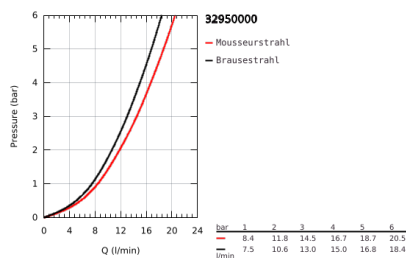

## 32 950 000 K7 EINHAND-SPÜLTISCHBATTERIE, 1/2"

### PRODUKTBESCHREIBUNG

- Farbe: chrom
- Einlochmontage
- GROHE Long-Life Oberfläche
- GROHE SilkMove 35 mm Keramikkartusche
- Profibrause
- Umstellung: Mousseur/SpeedClean Brausestrahl
- automatische Rückstellung auf Mousseur
- Metallbrause
- variabel einstellbare Mengenbegrenzung
- schwenkbarer Auslauf
- Schwenkbereich 140°
- Eigensicher gegen Rückfließen
- flexible Anschlusschläuche
- Schnell-Montage-System
- Maximaler Durchfluss (bei 3 bar): 14 l/min